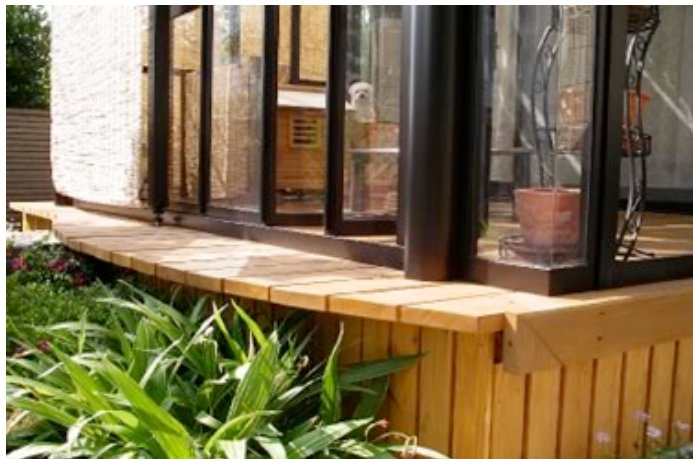

今立 ロングステイプロジェクト  
古民家 匠

| HOME | | 施工例TOP | | 大規模工事 | | 一般住宅 | | 家具・ミニハウス・ウッドデッキ |

家具・ミニハウス・ウッドデッキ

■デッキ■

工事名称	S様邸デッキ（鯖江）
施工日	平成17年4月7日
塗料	キシラデコール（ビニー）
本体価格	¥120,000～
寸法	9尺×2間
特徴	植木・庭石をうまく利用したR型のデッキに仕上がりました。